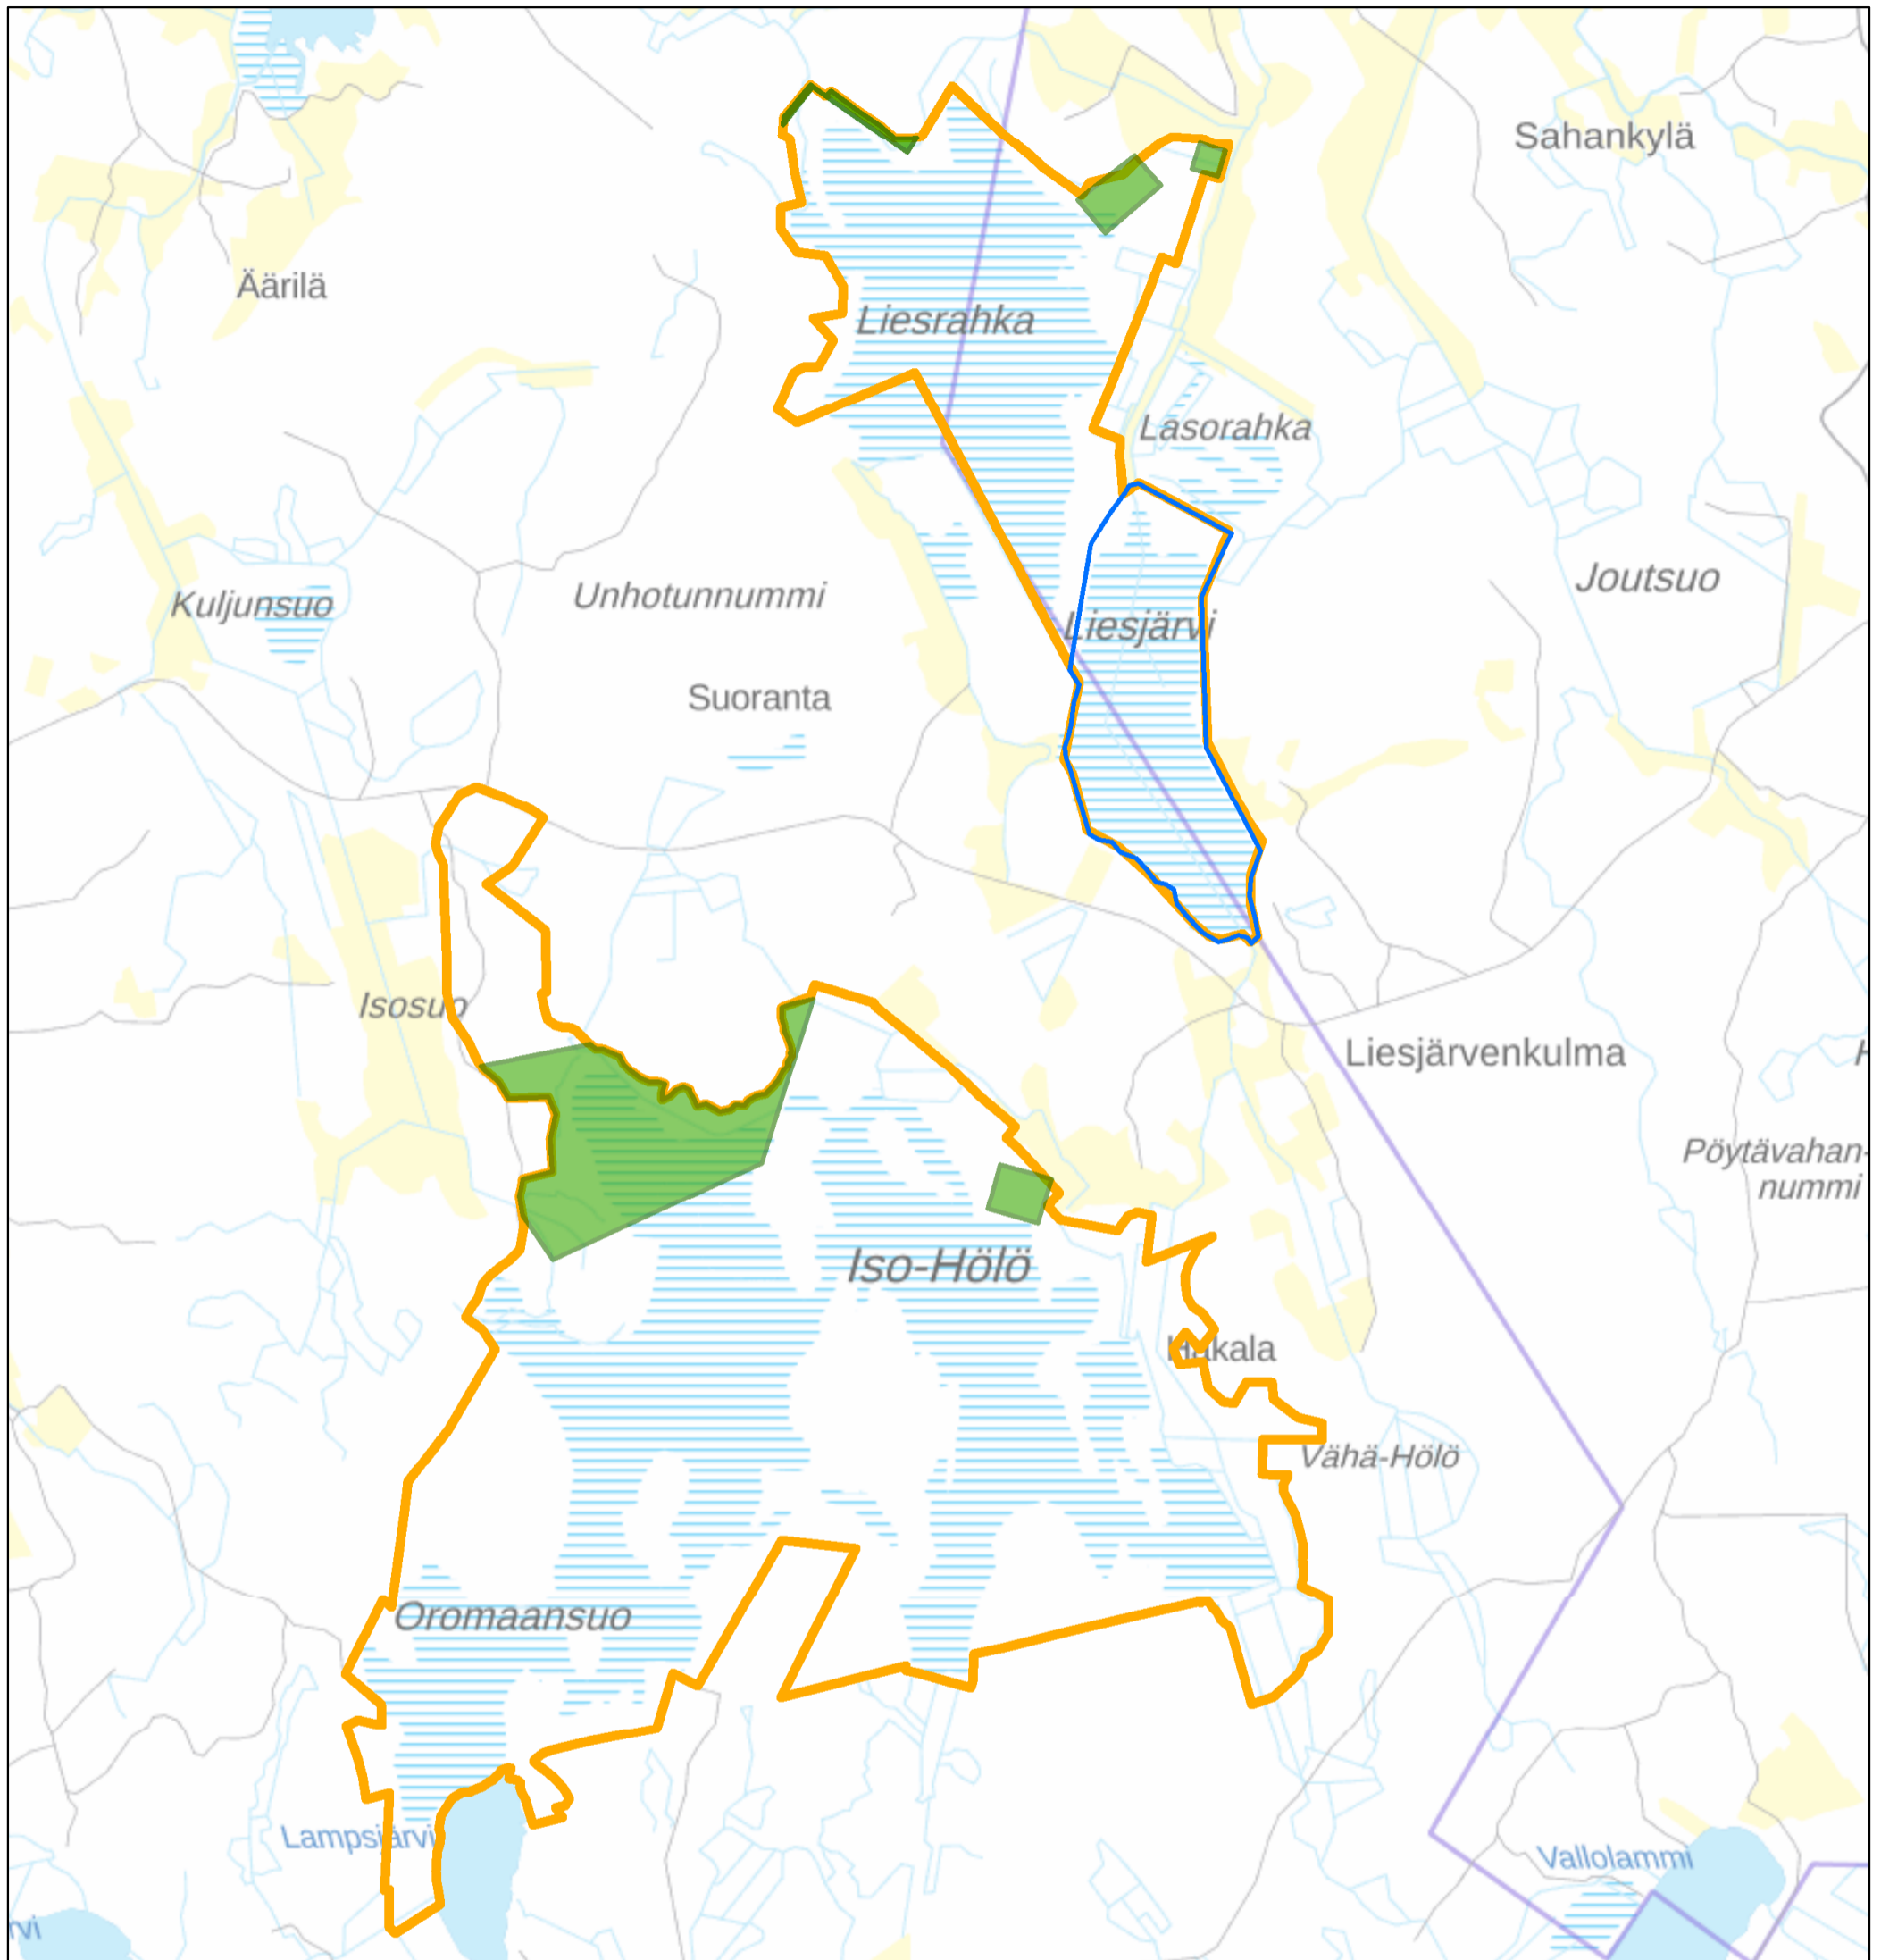

Kartta 1. Lunastettavat alueet ja suojeluvaraukset

Iso-Höle

-  lunastettavat alueet
-  Natura 2000
-  Lintuvesiensuojeluohjelma