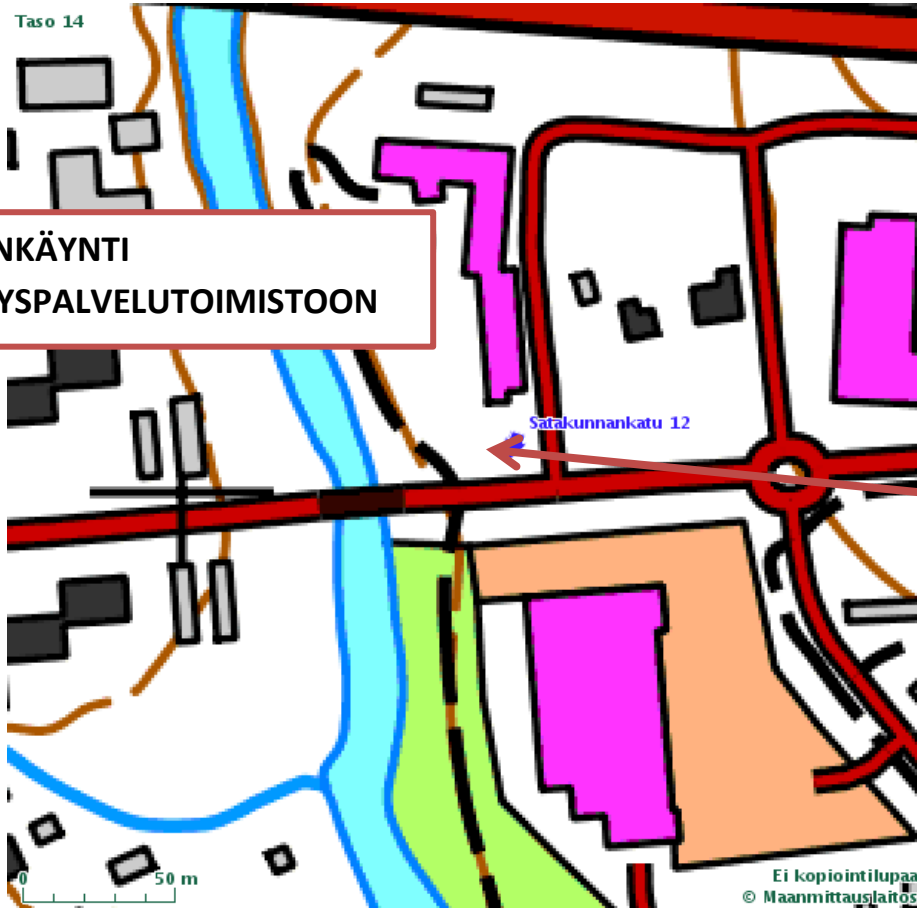

Virastotalo, Satakunnankatu 12 (1. krs) / sivistyspalvelutoimisto

Avoinna ma-pe klo 9-15

Sivistyspalvelutoimisto:

Sivistysjohtaja
Hallinto- ja talouspäällikkö
Varhaiskasvatuspäällikkö
Palvelupäällikkö
Opetuspäällikkö
Hyvinvointipäällikkö
Nuoriso-ohjaaja
IT-asiantuntija
Toimistosihteerit

**SISÄÄNKÄYNTI
SIVISTYSPALVELUTOIMISTOON**

**Asiakaspysäköinti
/ vinoparkki**

Asiakaspysäköinti