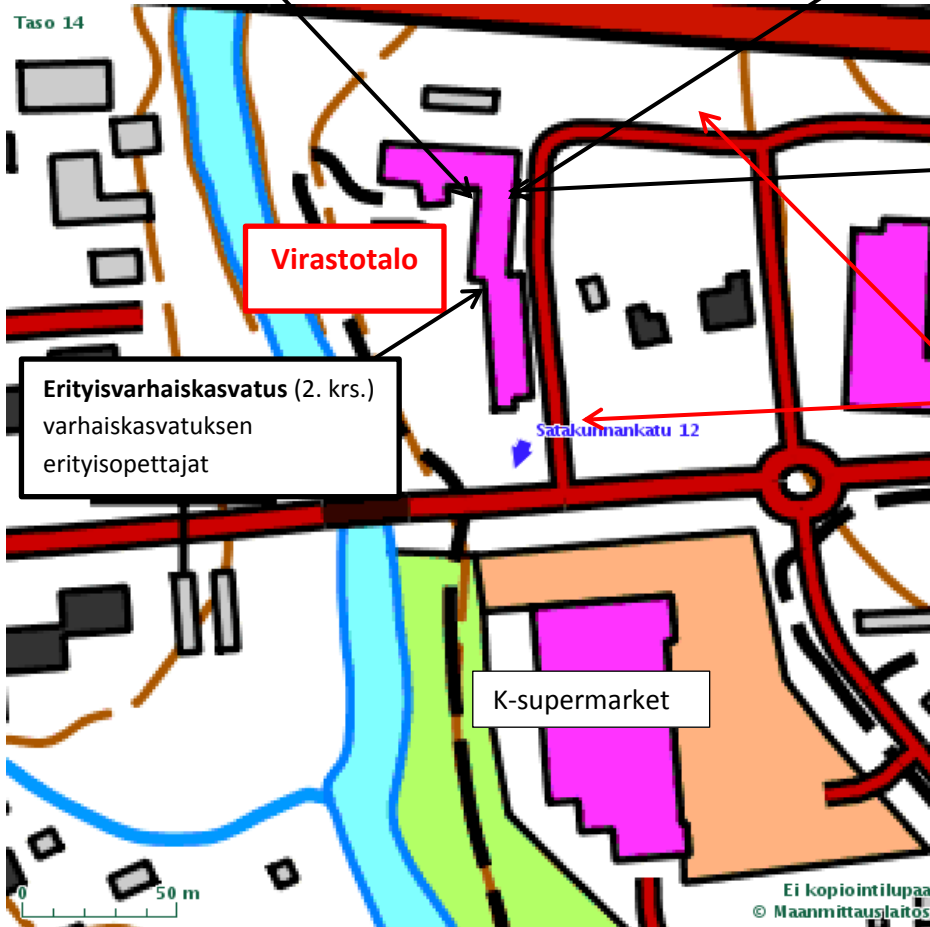

VIRASTOTALON NEUVOTTELUHUONE (2. krs)

Nuorisopalvelut (2. krs) /

- nuoriso-ohjaajat
- etsivä nuoriso-työntekijä
- Nuokkariautohanketyöntekijä

Työllistämispalvelut (2. krs)

- työllisyyskoordinaattori

Virastotalo

Erityisvarhaiskasvatus (2. krs.)

varhaiskasvatuksen erityisopettajat

Asiakaspysäköinti

Satakunnankatu 12

K-supermarket

Taso 14

Ei kopiointilupaa
© Maanmittauslaitos